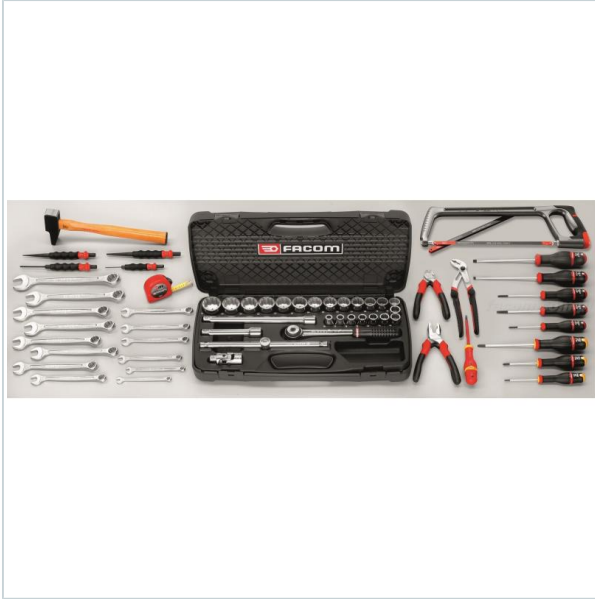

SYMBOL: **CU.100A** MANUFACTURER: **Facom** EAN: **3148515012662**

CU.100A - SELECTION MECANICIEN

FACOM CU.100A - SELECTION MECANICIEN

Product page link > <https://facom.com.pl/en/158-cu100a-selection-mecanicien.html>

DESCRIPTION

FEATURES

Symbol	CU.100A
Nazwa	Zestaw 55 narzędzi stalowych
Ilość elementów	55