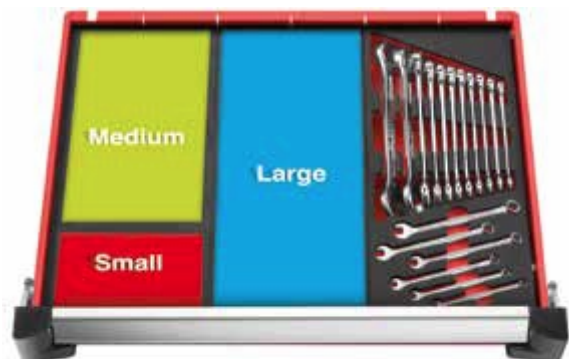

DESCRIPTION

1/4":

- 1 grzechotka 1/4" szczelna o wysokich parametrach: R.161B.
- 1 rękojeść wkrętakowa 1/4" średnia - R.236A
- 9 nasadek 1/4" 6-kątnych metrycznych: R.5,5 - 6 - 7 - 8 - 9 - 10 - 11 - 12 - 13
- 1 przedłużacz 1/4": dł. 100 mm - R.210
- 1 przegub uniwersalny 1/4" - R.240A

1/2":

- 1 grzechotka 1/2" szczelna o wysokich parametrach: S.161B
- 1 przegub uniwersalny 1/2" - S.240A
- 1 przedłużacz 1/2": dł. 130 mm (S.210)
- 14 nasadek 1/2" 6-kątnych metrycznych: S.10H - 11 - 12 - 13 - 14 - 15 - 16 - 17 - 18 - 19 - 21 - 22 - 24 - 27

- Dostarczana z planszą piktogramów umożliwiającą dostosowanie skrzynki do indywidualnych potrzeb.
- Pusta skrzynka: BP.MBOXM.
- Wkładka termoformowana: PL.M25.

Uwaga: moduł jest krótszy niż szuflada (Rozmiar wkładki M)

FEATURES

Symbol	RS.360-1PB
Zakres zestawu	5,5 - 27 mm
Wejście	1/4", 1/2"
Rodzaj	bezdurawo

Typ	6-kątne
Opis	krótkie
Czy zestaw	tak
Ilość elementów	30
Opakowanie	kaseta