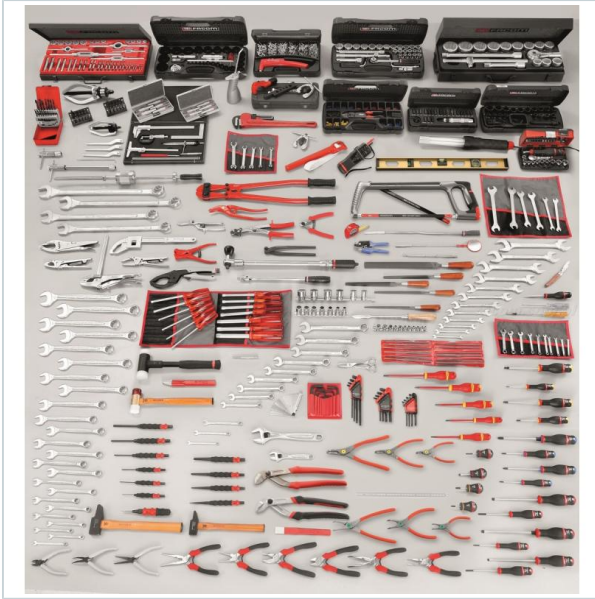

AUTORYZOWANY DYSTRYBUTOR
NARZĘDZI FACOM OD 1996 ROKU

SYMBOL: **2000.BBM160A** MANUFACTURER: **Facom** EAN: **3148518078917**

2000.BBM160A - MECHANICS SET

FACOM 2000.BBM160A - MECHANICS SET

Product page link > <https://facom.com.pl/en/130-2000bbm160a-mechanics-set.html>

DESCRIPTION

FEATURES

Symbol	2000.BBM160A
Nazwa	Zestaw CM.160A ze stołem warsztatowym 2000.BB1 i szafą 2210
Ilość elementów	527
Przechowywanie	stół 2000.BB1, szafa 2210