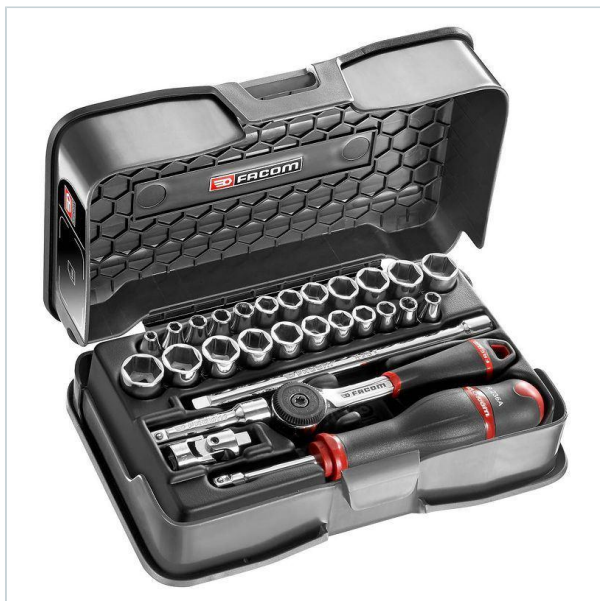

AUTORYZOWANY DYSTRYBUTOR
NARZĘDZI FACOM OD 1996 ROKU

SYMBOL: **R.420AMU** MANUFACTURER: **Facom** EAN: **3662424076046**

R.420AMU - zestaw nasadek 1/4", 6-kątnych, 3/16" - 9/16", 3,2 mm - 13 mm

R.420AMU - zestaw nasadek 1/4", 6-kątnych, 3/16" - 9/16", 3,2 mm - 13 mm

WARRANTY: PLEASE CHECK WARRANTY FOR THE COMPONENTS OF THE SET

~~974,95 zł~~ **-10%**

877,46 zł (tax excl.)

(1 079,28 zł (tax incl.))

PayU® VISA MasterCard

Product page

link > <https://facom.com.pl/en/12987-r420amu-zestaw-nasadek-14-6-katnych-316-916-32-mm-13-mm.html>

DESCRIPTION

FEATURES

Symbol	R.420AMU
Zakres zestawu	3,2 - 13 mm, 3/16" - 9/16"
Wejście	1/4"
Rodzaj	bezuźdarowe
Typ	6-kątne
Opis	krótkie
Czy zestaw	tak
Ilość elementów	28
Opakowanie	kaseta