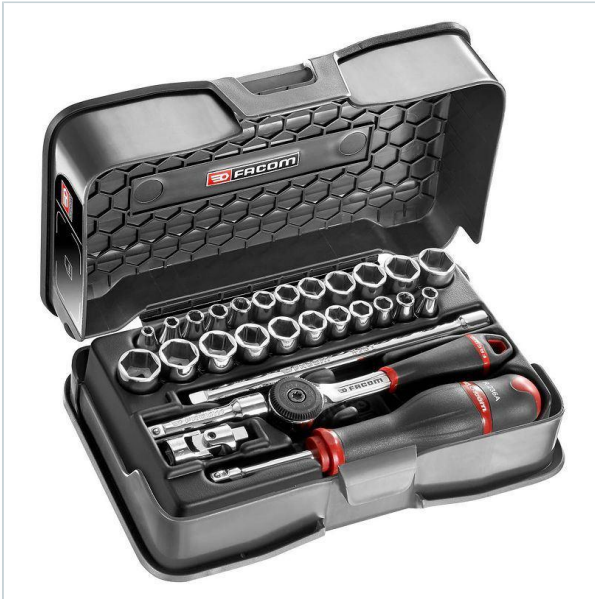

AUTORYZOWANY DYSTRYBUTOR
NARZĘDZI FACOM OD 1996 ROKU

SYMBOL: **R.420AMU** MANUFACTURER: **Facom** EAN: **3662424076046**

R.420AMU - zestaw nasadek 1/4", 6-kątnych, 3/16" - 9/16", 3,2 mm - 13 mm

R.420AMU - zestaw nasadek 1/4", 6-kątnych, 3/16" - 9/16", 3,2 mm - 13 mm

WARRANTY: PLEASE CHECK WARRANTY FOR THE COMPONENTS OF THE SET

~~974,95 zł~~ **-10%**

877,46 zł (tax excl.)

(1 079,28 zł (tax incl.))

PayU® VISA MasterCard

Product page

link > <https://facom.com.pl/en/12987-r420amu-zestaw-nasadek-14-6-katnych-316-916-32-mm-13-mm.html>

DESCRIPTION

FEATURES

Symbol	R.420AMU
Zakres zestawu	3,2 - 13 mm, 3/16" - 9/16"
Wejście	1/4"
Rodzaj	bezuźdarowe
Typ	6-kątne
Opis	krótkie
Czy zestaw	tak
Ilość elementów	28
Opakowanie	kaseta