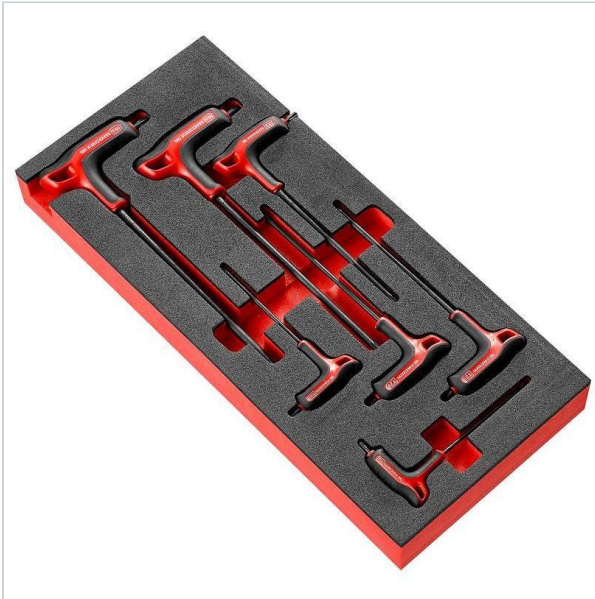

AUTORYZOWANY DYSTRYBUTOR
NARZĘDZI FACOM OD 1996 ROKU

SYMBOL: **MODM.89TXA** MANUFACTURER: **Facom promo** EAN: **3662424076015**

MODM.89TXA - Moduł 7 kluczy trzpieniowych TORX, z rękojeścią oprawianą "T", T10 - T40, na wkładce piankowej

WARRANTY: PLEASE CHECK WARRANTY FOR THE COMPONENTS OF THE SET

488,92 zł **-30%**

340,73 zł (tax excl.)

(419,10 zł (tax incl.))

PayU VISA MasterCard

Product page

link > <https://facom.com.pl/en/12835-modm89txa-modul-7-kluczy-trzpieniowych-torx-z-rekojescia-oprawiana-...>

DESCRIPTION

FEATURES

Symbol	MODM.89TXA
Nazwa	moduł 7 kluczy trzpieniowych TORX, z rękojeścią oprawianą "T", T10 - T40, na wkładce piankowej
Typ	klucze
Czy zestaw	tak
Ilość elementów	7
Opakowanie	pianka
Symbol wkładki	PM.MOD89TX-A
Wielkość modułu	1