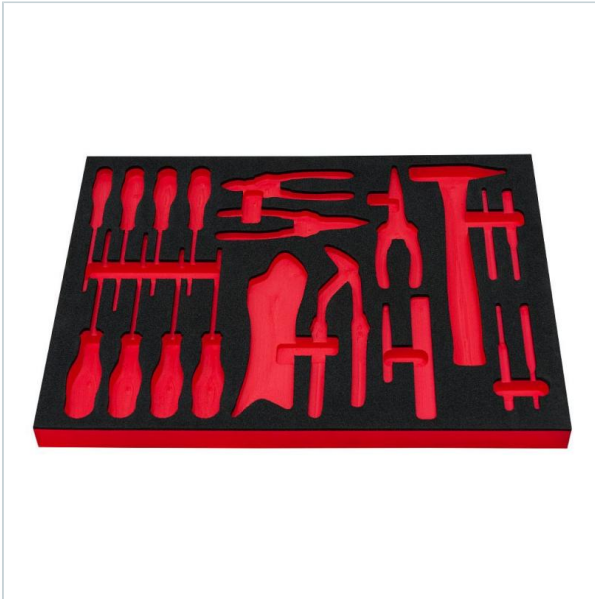

AUTORYZOWANY DYSTRYBUTOR
NARZĘDZI FACOM OD 1996 ROKU

SYMBOL: **PM.IMZR.P2** MANUFACTURER: **Facom**

PM.IMZR.P2 - Wytłoczka piankowa na zestaw narzędzi -
wkrećaki, szczypce, pobijanie

Product page

link > <https://facom.com.pl/en/12771-pmimzrp2-wytloczka-piankowa-na-zestaw-narzedzi-wkrećaki-szczypce-po...>

DESCRIPTION

FEATURES

Symbol	PM.IMZR.P2
Nazwa	wytłoczka piankowa na zestaw narzędzi - wkrećaki, szczypce, pobijanie
Typ	pianka
Wielkość modułu	3