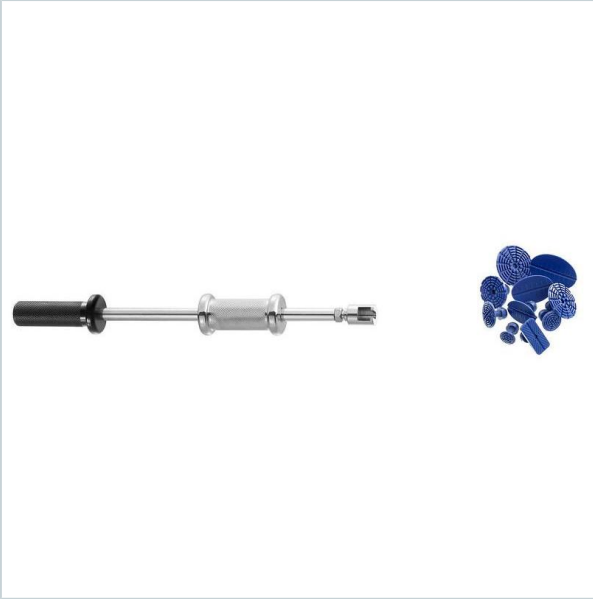

SYMBOL: **CR.GPSH** MANUFACTURER: **Facom** EAN: **3662424039713**

CR.GPSH - Slide puller for dent removal without paint

- Supplied with a set of 10 bits CR.GP-1
 - Dimensions: 370 X 33 X 33 mm.
 - Use recommended with FACOM glue CR.GLUE
- Weight: 0.890 kg.

DESCRIPTION

FEATURES

Symbol	CR.GPSH
Nazwa	ściągacz bezwładnościowy do wyrównywania wgnieceń bez lakierowania