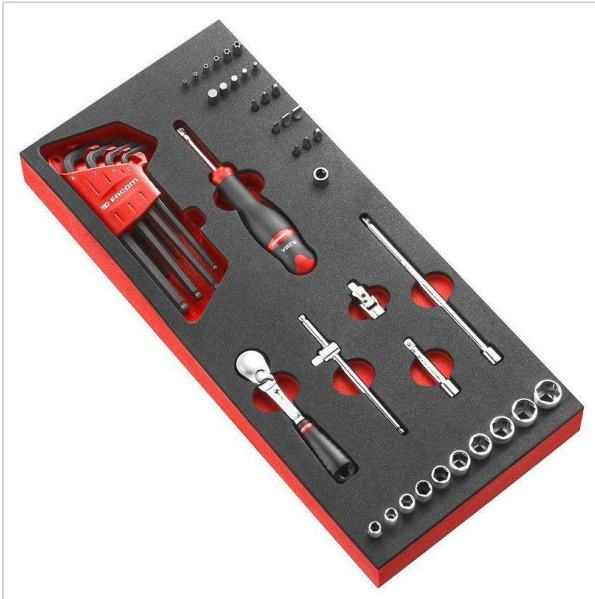

AUTORYZOWANY DYSTRYBUTOR
NARZĘDZI FACOM OD 1996 ROKU

SYMBOL: **MODM.RL161-36** MANUFACTURER: **Facom promo** EAN: **3662424075988**

MODM.RL161-36 - 1/4' STD 6PT SOCKET FOAM MODUL

MODM.RL161-36 - 1/4' STD 6PT SOCKET FOAM MODUL

WARRANTY: PLEASE CHECK WARRANTY FOR THE COMPONENTS OF THE SET

1 532,76 zł **-4.4%**

851,81 zł (tax excl.)

(1 047,73 zł (tax incl.))

PayU

Product page link > <https://facom.com.pl/en/12662-modmrl161-36-14-std-6pt-socket-foam-modul.html>

DESCRIPTION

FEATURES

Symbol	MODM.RL161-36
Nazwa	moduł nasadek 1/4" 6-kątnych, 5,5 - 14 mm, wkładka piankowa
Typ	nasadki
Czy zestaw	tak
Ilość elementów	46
Opakowanie	pianka
Symbol wkładki	PM.MODR1AN
Wielkość modułu	1