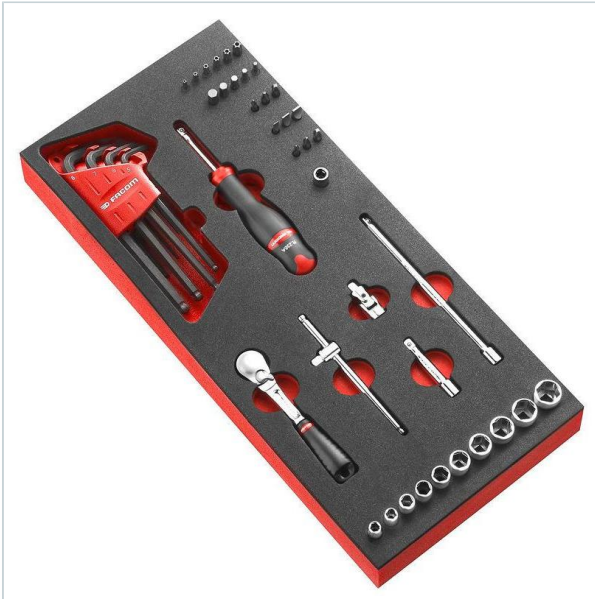

AUTORYZOWANY DYSTRYBUTOR
NARZĘDZI FACOM OD 1996 ROKU

SYMBOL: **MODM.RL161-36** MANUFACTURER: **Facom promo** EAN: **3662424075988**

MODM.RL161-36 - 1/4" STD 6PT SOCKET FOAM MODUL

MODM.RL161-36 - 1/4" STD 6PT SOCKET FOAM MODUL

WARRANTY: PLEASE CHECK WARRANTY FOR THE COMPONENTS OF THE SET

1 532,76 zł **-4.4%**

851,81 zł (tax excl.)

(1 047,73 zł (tax incl.))

PayU VISA MasterCard

Product page link > <https://facom.com.pl/en/12662-modmrl161-36-14-std-6pt-socket-foam-modul.html>

DESCRIPTION

FEATURES

Symbol	MODM.RL161-36
Nazwa	moduł nasadek 1/4" 6-kątnych, 5,5 - 14 mm, wkładka piankowa
Typ	nasadki
Czy zestaw	tak
Ilość elementów	46
Opakowanie	pianka
Symbol wkładki	PM.MODR1AN
Wielkość modułu	1