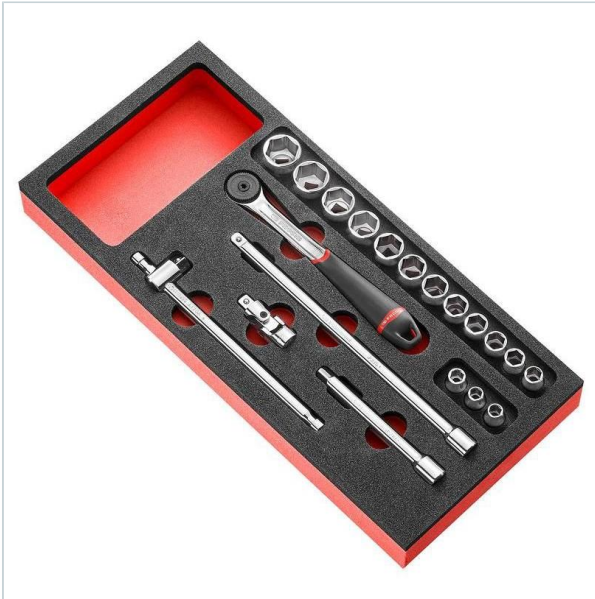

AUTORYZOWANY DYSTRYBUTOR
NARZĘDZI FACOM OD 1996 ROKU

SYMBOL: **MODM.J161-36** MANUFACTURER: **Facom** EAN: **3662424074158**

MODM.J161-36 - 3/8" STD 6PT SOCKET FOAM MODUL

Zakres zestawu: 7 - 22 mm
Ilość elementów: 20
Nasadki: 6-kątne
Grzechotka 3/8" szczelna - J.161B

WARRANTY: PLEASE CHECK WARRANTY FOR THE COMPONENTS OF THE SET

~~1 248,67 zł~~ **-36%**

799,76 zł (tax excl.)

(983,70 zł (tax incl.))

PayU

Product page link > <https://facom.com.pl/en/12401-modmj161-36-38-std-6pt-socket-foam-modul.html>

DESCRIPTION

- J.210 - J.215: 2 przedłużacze (125 mm i 250 mm)
- J.240A: przegub uniwersalny.
- J.120A: rękojeść przesuwana 3/8"
- Nasadki JH.7-8-9-10-11-12-13-14-15-16-17-18-19-21-22

FEATURES

Symbol	MODM.J161-36
Nazwa	moduł nasadek 3/8" 6-kątnych, 7 - 22 mm, wkładka piankowa
Typ	nasadki
Czy zestaw	tak
Ilość elementów	20
Opakowanie	pianka
Symbol wkładki	PM.MODJ161-3
Wielkość modułu	1