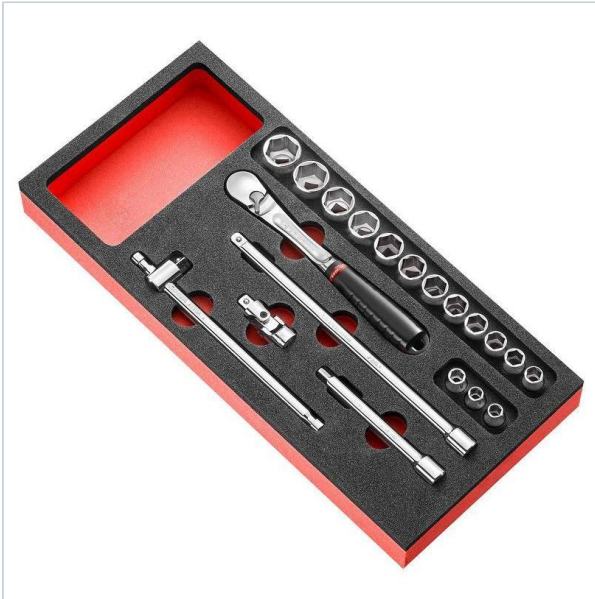

AUTORYZOWANY DYSTRYBUTOR
NARZĘDZI FACOM OD 1996 ROKU

SYMBOL: **MODM.JL161-36** MANUFACTURER: **Facom promo** EAN: **3662424074172**

MODM.JL161-36 - 3/8' STD 6PT SOCKET FOAM MODUL

WARRANTY: PLEASE CHECK WARRANTY FOR THE COMPONENTS OF THE SET

~~1 256,46 zł~~ **-35%**

813,95 zł (tax excl.)

(1 001,16 zł (tax incl.))

PayU

Product page link > <https://facom.com.pl/en/12400-modmj161-36-std-6pt-socket-foam-modul.html>

DESCRIPTION

FEATURES

Symbol	MODM.JL161-36
Nazwa	moduł nasadek 3/8" 6-kątnych, 7 - 22 mm, wkładka piankowa
Typ	nasadki
Czy zestaw	tak
Ilość elementów	20
Opakowanie	pianka
Symbol wkładki	PM.MODJ161-3
Wielkość modułu	1