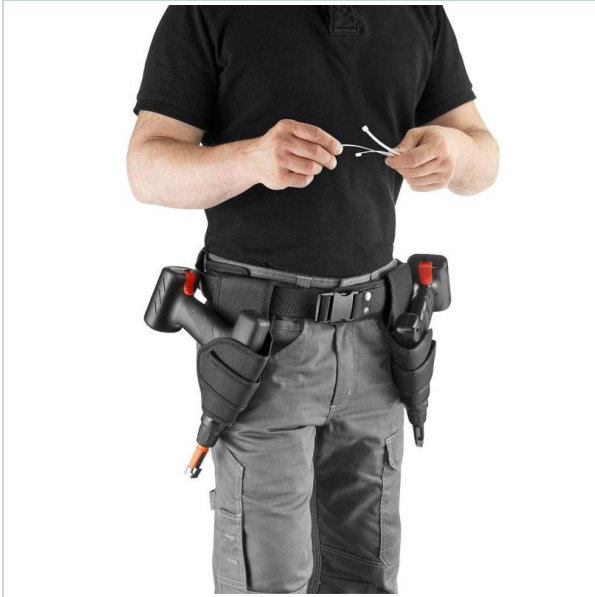

AUTORYZOWANY DYSTRYBUTOR
NARZĘDZI FACOM OD 1996 ROKU

SYMBOL: **CL3.CTB-HR** MANUFACTURER: **Facom** EAN: **3662424043758**

CL3.CTB-HR - KABURA PRAWOSTRONNA DO CL3.CTB

Kabura prawostronna do cl3.ctb
Typ gwarancji: E

Waga: 0,083 kg

Product page link > <https://facom.com.pl/en/12088-cl3ctb-hr-kabura-prawostronna-do-cl3ctb.html>

DESCRIPTION

FEATURES

Symbol	CL3.CTB-HR
Nazwa	kabura prawostronna do CL3.CTB