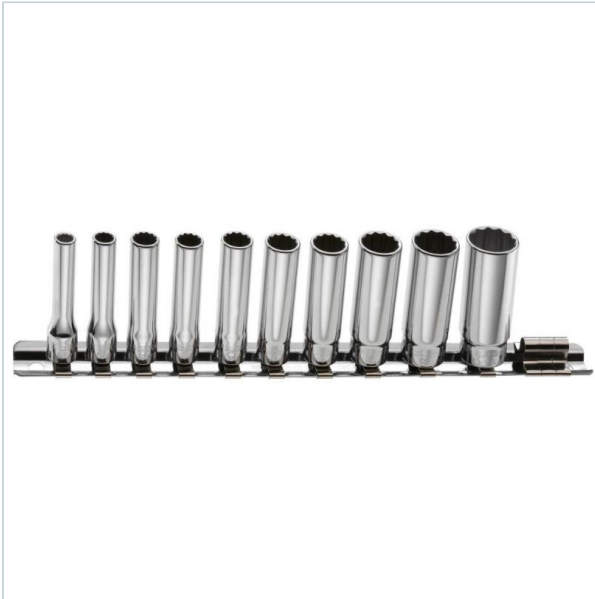

AUTORYZOWANY DYSTRYBUTOR
NARZĘDZI FACOM OD 1996 ROKU

SYMBOL: **CKS.93** MANUFACTURER: **Facom** EAN: **3148513416462**

CKS.93 - Szyna na nasadki 1/4"

Szyna na nasadki 1/4"
Typ gwarancji: L

Waga: 0,035 kg

WARRANTY: 12 MONTHS FOR ALL MANUFACTURING FLAWS AND FAULTS

~~48,77 zł~~ **-10%**

43,89 zł (tax excl.)

(53,98 zł (tax incl.))

PayU

Product page link > <https://facom.com.pl/en/11673-cks93-szyna-na-nasadki-1-4.html>

DESCRIPTION

FEATURES

Symbol	CKS.93
Nazwa	szyna na nasadki 1/4"
Typ	do nasadek