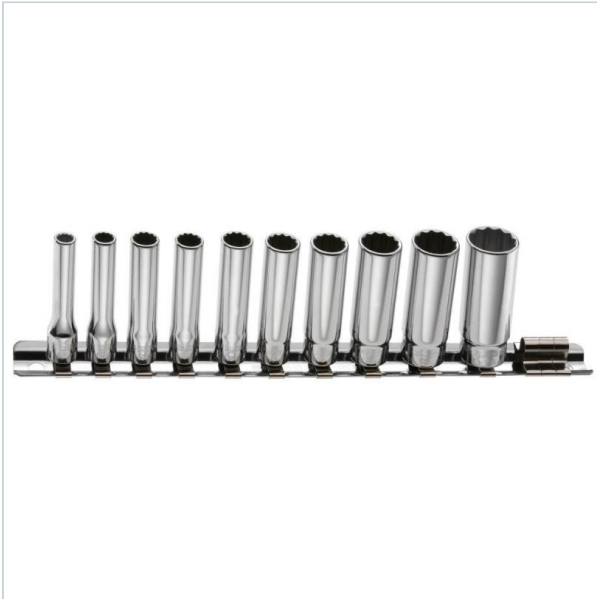

AUTORYZOWANY DYSTRYBUTOR
NARZĘDZI FACOM OD 1996 ROKU

SYMBOL: **CKS.93** MANUFACTURER: **Facom** EAN: **3148513416462**

CKS.93 - Szyna na nasadki 1/4"

Szyna na nasadki 1/4"
Typ gwarancji: L

Waga: 0,035 kg

WARRANTY: 12 MONTHS FOR ALL MANUFACTURING FLAWS AND FAULTS

~~48,77 zł~~ **-10%**

43,89 zł (tax excl.)

(53,98 zł (tax incl.))

PayU

Product page link > <https://facom.com.pl/en/11673-cks93-szyna-na-nasadki-1-4.html>

DESCRIPTION

FEATURES

Symbol	CKS.93
Nazwa	szyna na nasadki 1/4"
Typ	do nasadek