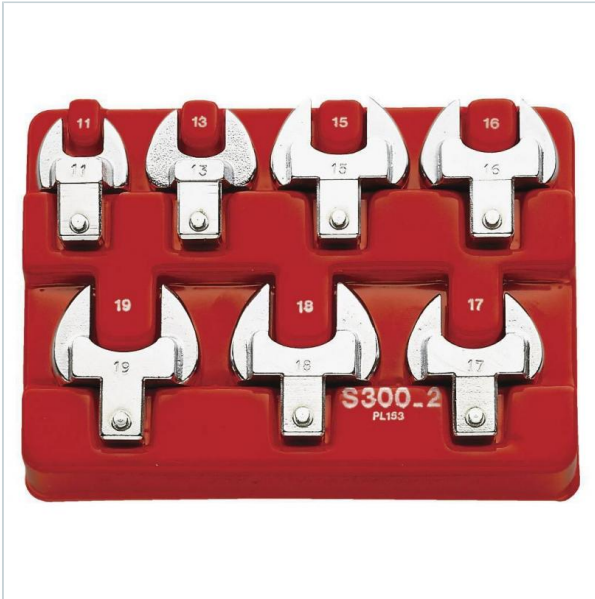

AUTORYZOWANY DYSTRYBUTOR
NARZĘDZI FACOM OD 1996 ROKU

SYMBOL: **S.300-22** MANUFACTURER: **Facom** EAN: **3148515148866**

S.300-22 - Zestaw końcówek płaskich 14x18, 17-32 mm

Zestaw końcówek płaskich 14x18, 17-32 mm

Typ gwarancji: -

Waga: 1,686 kg

WARRANTY: PLEASE CHECK WARRANTY FOR THE COMPONENTS OF THE SET

2 703,46 zł **-10%**

2 433,11 zł (tax excl.)

(2 992,73 zł (tax incl.))

PayU VISA MasterCard

Product page link > <https://facom.com.pl/en/11656-s300-22-zestaw-koncówek-płaskich-14x18-17-32-mm.html>

DESCRIPTION

FEATURES

Symbol	S.300-22
Zakres zestawu	17 - 32 mm
Opis	zestaw końcówek płaskich 14x18
Czy zestaw	tak
Ilość elementów	9