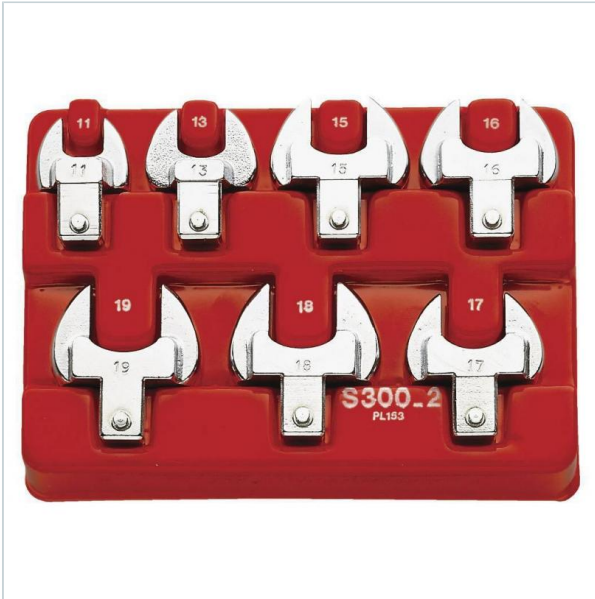

AUTORYZOWANY DYSTRYBUTOR
NARZĘDZI FACOM OD 1996 ROKU

SYMBOL: **S.300-22** MANUFACTURER: **Facom** EAN: **3148515148866**

S.300-22 - Zestaw końcówek płaskich 14x18, 17-32 mm

Zestaw końcówek płaskich 14x18, 17-32 mm
Typ gwarancji: -

Waga: 1,686 kg

WARRANTY: PLEASE CHECK WARRANTY FOR THE COMPONENTS OF THE SET

2 703,46 zł **-10%**

2 433,11 zł (tax excl.)

(2 992,73 zł (tax incl.))

PayU

Product page link > <https://facom.com.pl/en/11656-s300-22-zestaw-koncówek-płaskich-14x18-17-32-mm.html>

DESCRIPTION

FEATURES

Symbol	S.300-22
Zakres zestawu	17 - 32 mm
Opis	zestaw końcówek płaskich 14x18
Czy zestaw	tak
Ilość elementów	9