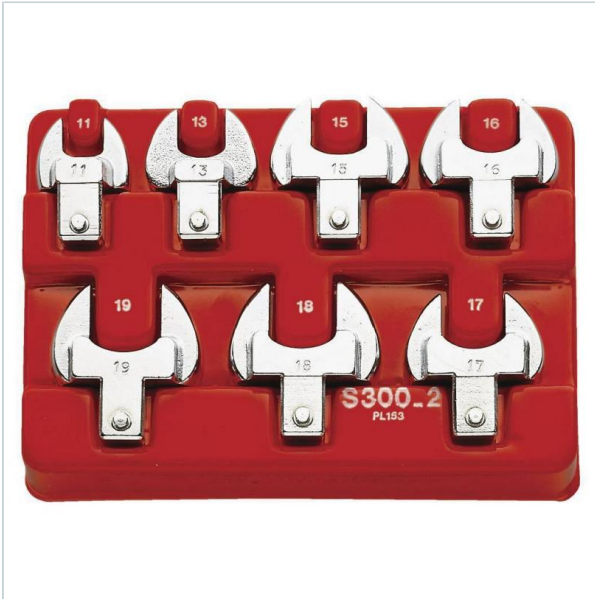

AUTORYZOWANY DYSTRYBUTOR
NARZĘDZI FACOM OD 1996 ROKU

SYMBOL: **S.300-2** MANUFACTURER: **Facom** EAN: **3148515148569**

S.300-2 - Zestaw końcówek płaskich 9x12, 11-19 mm

Zestaw końcówek płaskich 9x12, 11-19 mm

Typ gwarancji: -

Waga: 0,424 kg

WARRANTY: PLEASE CHECK WARRANTY FOR THE COMPONENTS OF THE SET

1 630,04 zł **-10%**

1 467,04 zł (tax excl.)

(1 804,46 zł (tax incl.))

PayU

Product page link > <https://facom.com.pl/en/11654-s300-2-zestaw-koncowek-plaskich-9x12-11-19-mm.html>

DESCRIPTION

FEATURES

Symbol	S.300-2
Zakres zestawu	11 - 19 mm
Opis	zestaw końcówek płaskich 9x12
Czy zestaw	tak
Ilość elementów	7