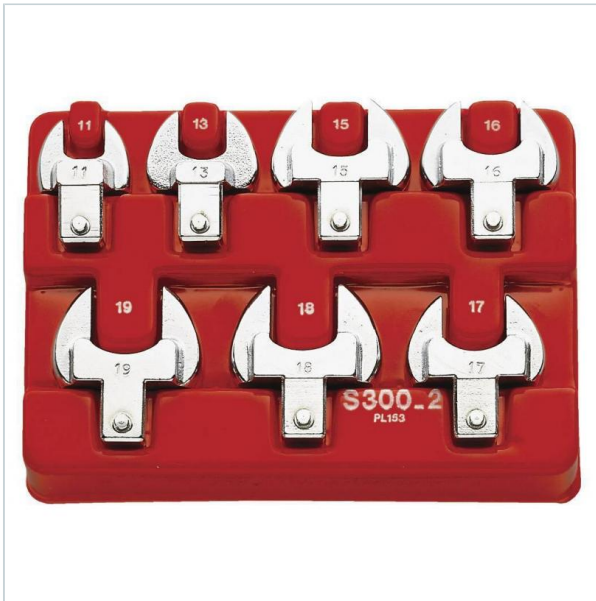

AUTORYZOWANY DYSTRYBUTOR
NARZĘDZI FACOM OD 1996 ROKU

SYMBOL: **S.300-2** MANUFACTURER: **Facom** EAN: **3148515148569**

S.300-2 - Zestaw końcówek płaskich 9x12, 11-19 mm

Zestaw końcówek płaskich 9x12, 11-19 mm
Typ gwarancji: -

Waga: 0,424 kg

WARRANTY: PLEASE CHECK WARRANTY FOR THE COMPONENTS OF THE SET

1 630,04 zł **-10%**

1 467,04 zł (tax excl.)

(1 804,46 zł (tax incl.))

PayU

Product page link > <https://facom.com.pl/en/11654-s300-2-zestaw-koncowek-plaskich-9x12-11-19-mm.html>

DESCRIPTION

FEATURES

Symbol	S.300-2
Zakres zestawu	11 - 19 mm
Opis	zestaw końcówek płaskich 9x12
Czy zestaw	tak
Ilość elementów	7