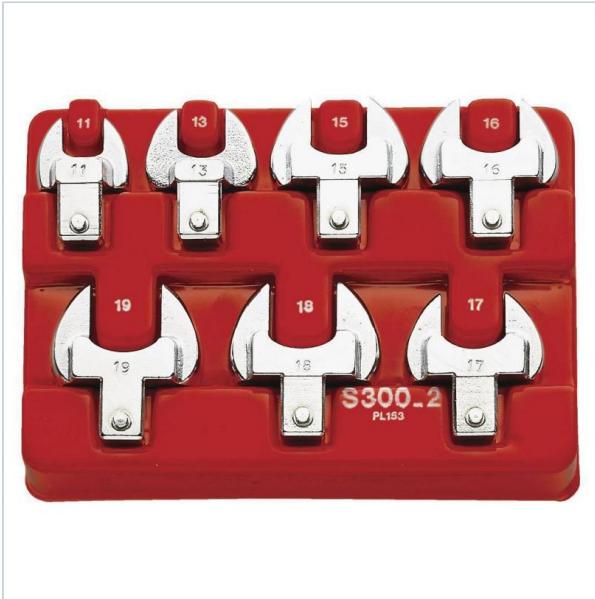

AUTORYZOWANY DYSTRYBUTOR
NARZĘDZI FACOM OD 1996 ROKU

SYMBOL: **S.300-12** MANUFACTURER: **Facom** EAN: **3148515148712**

S.300-12 - Zestaw końcówek płaskich 14x18, 16-27 mm

Zestaw końcówek płaskich 14x18, 16-27 mm

Typ gwarancji: -

Waga: 1,333 kg

WARRANTY: PLEASE CHECK WARRANTY FOR THE COMPONENTS OF THE SET

2 386,54 zł **-10%**

2 147,89 zł (tax excl.)

(2 641,90 zł (tax incl.))

PayU VISA MasterCard

Product page link > <https://facom.com.pl/en/11651-s300-12-zestaw-koncówek-płaskich-14x18-16-27-mm.html>

DESCRIPTION

FEATURES

Symbol	S.300-12
Zakres zestawu	16 - 27 mm
Opis	zestaw końcówek płaskich 14x18
Czy zestaw	tak
Ilość elementów	8