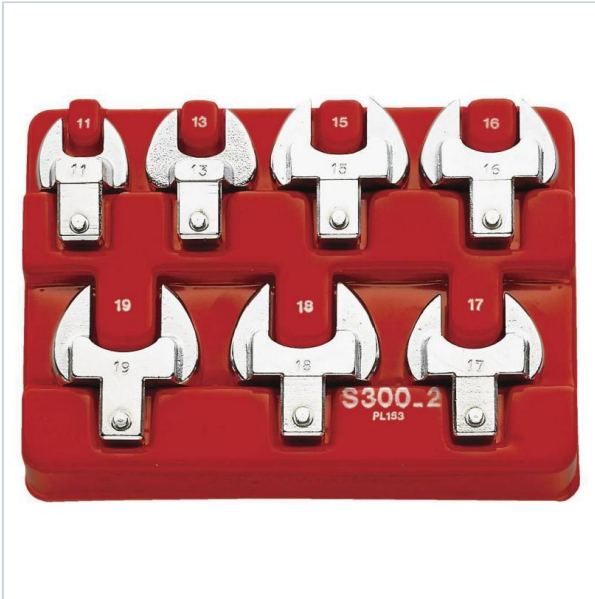

AUTORYZOWANY DYSTRYBUTOR
NARZĘDZI FACOM OD 1996 ROKU

SYMBOL: **S.300-12** MANUFACTURER: **Facom** EAN: **3148515148712**

S.300-12 - Zestaw końcówek płaskich 14x18, 16-27 mm

Zestaw końcówek płaskich 14x18, 16-27 mm

Typ gwarancji: -

Waga: 1,333 kg

WARRANTY: PLEASE CHECK WARRANTY FOR THE COMPONENTS OF THE SET

~~2 386,54 zł~~ **-10%**

2 147,89 zł (tax excl.)

(2 641,90 zł (tax incl.))

PayU VISA MasterCard

Product page link > <https://facom.com.pl/en/11651-s300-12-zestaw-koncówek-płaskich-14x18-16-27-mm.html>

DESCRIPTION

FEATURES

Symbol	S.300-12
Zakres zestawu	16 - 27 mm
Opis	zestaw końcówek płaskich 14x18
Czy zestaw	tak
Ilość elementów	8