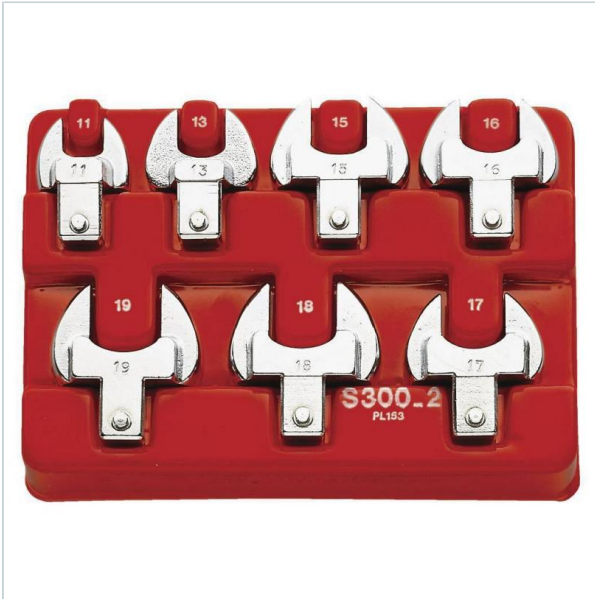

AUTORYZOWANY DYSTRYBUTOR
NARZĘDZI FACOM OD 1996 ROKU

SYMBOL: **R.300-2** MANUFACTURER: **Facom** EAN: **3148515123023**

R.300-2 - ZESTAW KOŃCÓWEK PŁASKICH 9x12, 8-13 MM

ZESTAW KOŃCÓWEK PŁASKICH 9x12, 8-13 MM

Typ gwarancji: -

Waga: 0,205 kg

WARRANTY: PLEASE CHECK WARRANTY FOR THE COMPONENTS OF THE SET

1 156,07 zł **-10%**

1 040,46 zł (tax excl.)

(1 279,77 zł (tax incl.))

PayU

Product page link > <https://facom.com.pl/en/11646-r300-2-zestaw-koncovek-plaskich-9x12-8-13-mm.html>

DESCRIPTION

FEATURES

Symbol	R.300-2
Zakres zestawu	8 - 13 mm
Opis	zestaw końcówek płaskich 9x12
Czy zestaw	tak
Ilość elementów	5