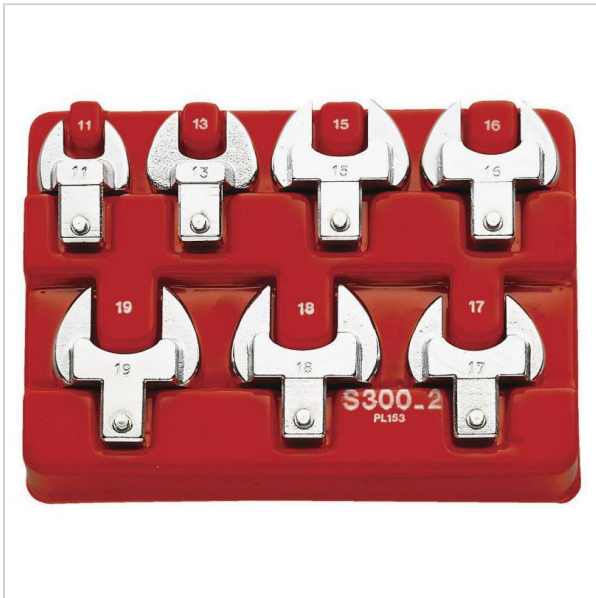

AUTORYZOWANY DYSTRYBUTOR
NARZĘDZI FACOM OD 1996 ROKU

SYMBOL: **J.300-2** MANUFACTURER: **Facom** EAN: **3148515037559**

J.300-2 - Zestaw końcówek płaskich 9x12, 11-19 mm

Zestaw końcówek płaskich 9x12, 11-19 mm
Typ gwarancji: -

Waga: 0,463 kg

WARRANTY: PLEASE CHECK WARRANTY FOR THE COMPONENTS OF THE SET

~~1 855,61 zł~~ **-10%**

1 670,05 zł (tax excl.)

(2 054,16 zł (tax incl.))

PayU

Product page link > <https://facom.com.pl/en/11640-j300-2-zestaw-koncovek-plaskich-9x12-11-19-mm.html>

DESCRIPTION

FEATURES

Symbol	J.300-2
Zakres zestawu	11 - 19 mm
Opis	zestaw końcówek płaskich 9x12
Czy zestaw	tak
Ilość elementów	7