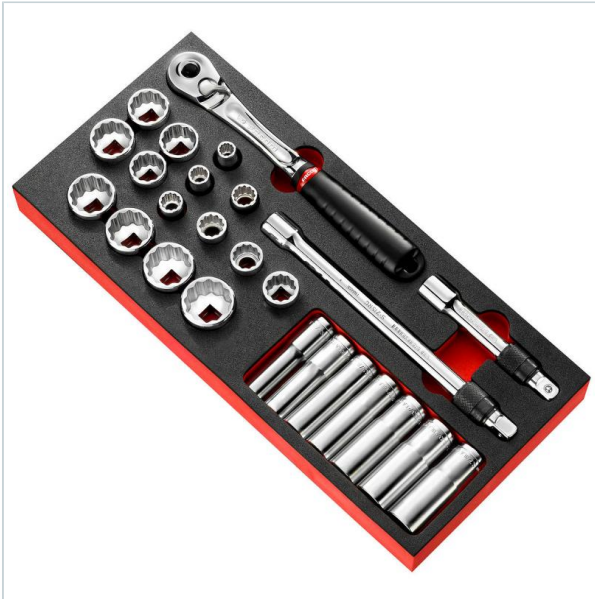

AUTORYZOWANY DYSTRYBUTOR
NARZĘDZI FACOM OD 1996 ROKU

SYMBOL: **MODM.SL2U** MANUFACTURER: **Facom** EAN: **3148519456455**

MODM.SL2U - Moduł nasadek 1/2" 12-kątnych, 3/8"-1 1/4"

Moduł nasadek 1/2" 12-kątnych, 3/8"-1 1/4"
Typ gwarancji: -

Waga: 3,981 kg

WARRANTY: PLEASE CHECK WARRANTY FOR THE COMPONENTS OF THE SET

~~1 852,05 zł~~ **-43%**

1 050,58 zł (tax excl.)

(1 292,21 zł (tax incl.))

PayU

Product page link > <https://facom.com.pl/en/11614-modmsl2u-modul-nasadek-1-2-12-katnych-3-8-1-1-4.html>

DESCRIPTION

FEATURES

Symbol	MODM.SL2U
Nazwa	moduł nasadek 1/2" 12-kątnych, 3/8"-1 1/4"
Typ	nasadki
Czy zestaw	tak
Ilość elementów	25
Opakowanie	pianka
Symbol wkładki	PM.MODSL2U
Wielkość modułu	1