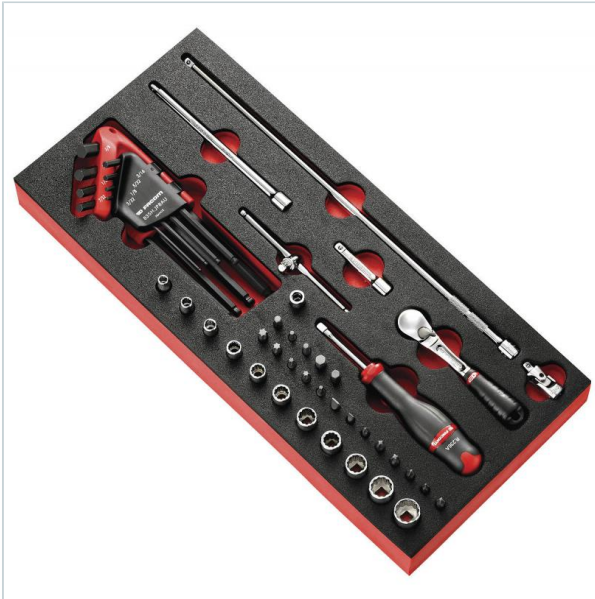

AUTORYZOWANY DYSTRYBUTOR
NARZĘDZI FACOM OD 1996 ROKU

SYMBOL: **MODM.RL2U** MANUFACTURER: **Facom** EAN: **3148519456295**

MODM.RL2U - Moduł nasadek 1/4" 12-kątnych 3/16"-9/16" i końcówki

Moduł nasadek 1/4" 12-kątnych 3/16"-9/16" i końcówki
Typ gwarancji: -

Waga: 1,3 kg

WARRANTY: PLEASE CHECK WARRANTY FOR THE COMPONENTS OF THE SET

~~1 704,22 zł~~ **-41%**

1 012,71 zł (tax excl.)
(1 245,63 zł (tax incl.))

PayU

Product page

link > <https://facom.com.pl/en/11612-modmrl2u-modul-nasadek-1-4-12-katnych-3-16-9-16-i-koncowki.html>

DESCRIPTION

FEATURES

Symbol	MODM.RL2U
Nazwa	moduł nasadek 1/4" 12-kątnych 3/16"-9/16" i końcówki
Typ	nasadki
Czy zestaw	tak
Ilość elementów	47
Opakowanie	pianka
Symbol wkładki	PM.MODRL2U
Wielkość modułu	1