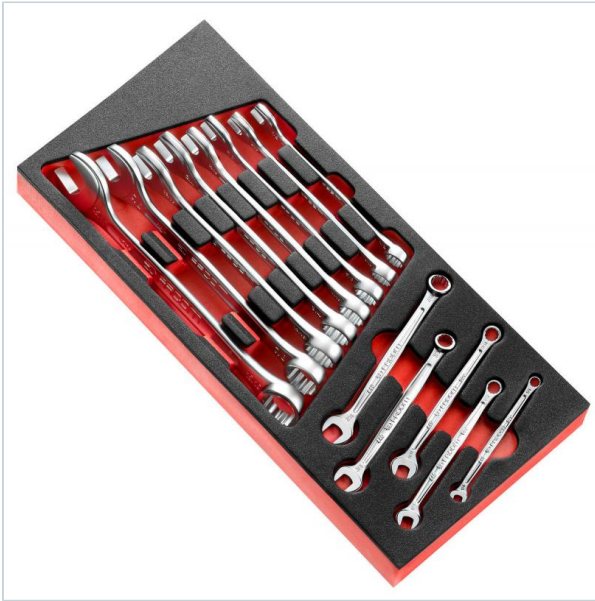

AUTORYZOWANY DYSTRYBUTOR
NARZĘDZI FACOM OD 1996 ROKU

SYMBOL: **MODM.440-4** MANUFACTURER: **Facom** EAN: **3148519432619**

MODM.440-4 - Moduł 13 kluczy płasko-oczkowych calowych, 1/4"-15/16"

Moduł 13 kluczy płasko-oczkowych calowych, 1/4"-15/16"
Typ gwarancji: -

Waga: 1,695 kg

WARRANTY: PLEASE CHECK WARRANTY FOR THE COMPONENTS OF THE SET

~~775,19 zł~~ **-32%**

525,28 zł (tax excl.)
(646,09 zł (tax incl.))

PayU

Product page

link > <https://facom.com.pl/en/11598-modm440-4-modul-13-kluczy-plasko-oczkowych-calowych-1-4-15-16.html>

DESCRIPTION

FEATURES

Symbol	MODM.440-4
Nazwa	moduł 13 kluczy płasko-oczkowych calowych, 1/4"-15/16"
Typ	klucze
Czy zestaw	tak
Ilość elementów	13
Opakowanie	pianka
Symbol wkładki	PM.MOD440-4
Wielkość modułu	1