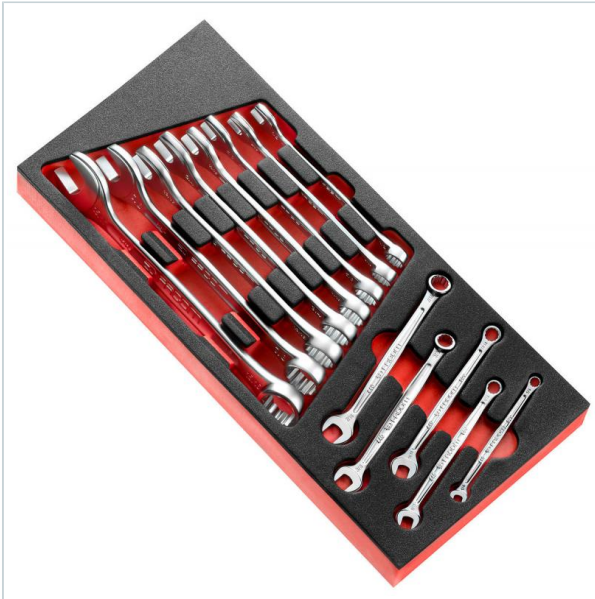

AUTORYZOWANY DYSTRYBUTOR
NARZĘDZI FACOM OD 1996 ROKU

SYMBOL: **MODM.440-4** MANUFACTURER: **Facom promo** EAN: **3148519432619**

MODM.440-4 - Moduł 13 kluczy płasko-oczkowych calowych, 1/4"-15/16"

Moduł 13 kluczy płasko-oczkowych calowych, 1/4"-15/16"
Typ gwarancji: -

Waga: 1,695 kg

WARRANTY: PLEASE CHECK WARRANTY FOR THE COMPONENTS OF THE SET

~~775,19 zł~~ **-32%**

525,28 zł (tax excl.)
(646,09 zł (tax incl.))

PayU

Product page

link > <https://facom.com.pl/en/11598-modm440-4-modul-13-kluczy-plasko-oczkowych-calowych-1-4-15-16.html>

DESCRIPTION

FEATURES

Symbol	MODM.440-4
Nazwa	moduł 13 kluczy płasko-oczkowych calowych, 1/4"-15/16"
Typ	klucze
Czy zestaw	tak
Ilość elementów	13
Opakowanie	pianka
Symbol wkładki	PM.MOD440-4
Wielkość modułu	1