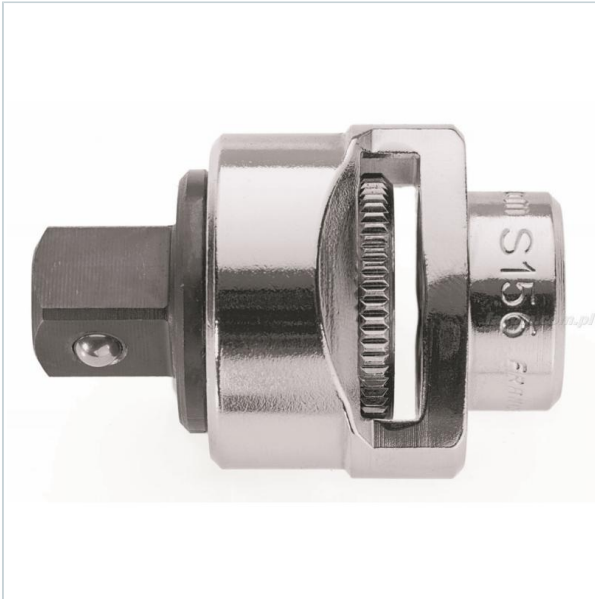

AUTORYZOWANY DYSTRYBUTOR
NARZĘDZI FACOM OD 1996 ROKU

SYMBOL: **S.156** MANUFACTURER: **Facom** EAN: **3148510568607**

S.156 - 1/2' OFFSET RATCHET

FACOM S.156 - 1/2' OFFSET RATCHET

WARRANTY: LIFETIME WARRANTY

~~354,71 zł~~ **-10%**

319,24 zł (tax excl.)

(392,67 zł (tax incl.))

PayU³ VISA MasterCard

Product page link > <https://facom.com.pl/en/1097-s156-1-2-offset-ratchet.html>

DESCRIPTION

- Gniazdo zabieraka 1/2" kwadratowe.
- Zabierak kwadratowy 1/2".
- Skok zęba grzechotki co: 5°.
- Wykończenie: chromowane błyszczące z zabierakiem kwadratowym fosforanowanym.

FEATURES

Symbol	S.156
Wyjście	1/2"
L [mm]	59.00
D	39.00
Opis	pośrednia