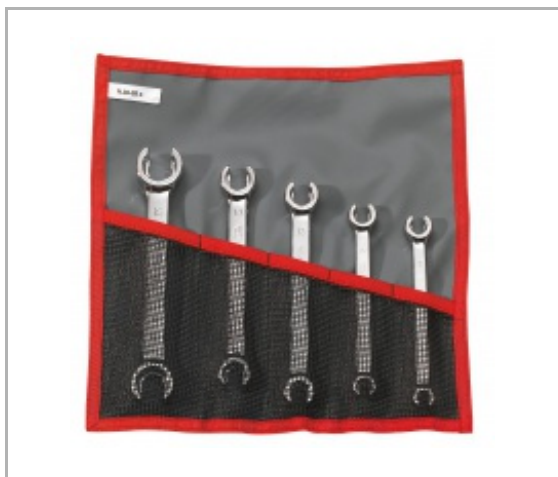

ZESTAW KLUCZY DO PRZEWODÓW "Z DASZKIEM" | 43.JE5T

Opis

- Przechowywane: w saszetce.

Informacje

A [mm] 7x9 - 8x10 - 11x13 - 12x14 - 17x19

Zawartość Trousse : N.38A-5B

[kg] 0,330