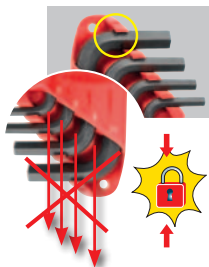

ZESTAW 9 KLUCZY TRZPIENIOWYCH EKSTRA DŁUGICH Z KULKĄ

- 83S.1,5 - 2 - 2,5 - 3
- 4 - 5 - 6 - 8 - 10 mm

KG 0,350 kg

83S.JP9AL

108,00 zł

ZESTAW KLUCZY TRZPIENIOWYCH 6-KĄTNYCH W OPRAWCE

- 2,5 - 3 - 4 - 5 - 6 - 8 - 10

KG 0,405 kg

86H.JE7A

68,00 zł

ZESTAW 8 KLUCZY TRZPIENIOWYCH DŁUGICH Z KULKĄ

- 83SH. 3/32 - 1/8 - 5/32 - 3/16 - 7/32
1/4 - 5/16 - 3/8
- W etui

KG 0,365 kg

83SH.JP8AU

70,00 zł

ZESTAW 9 KLUCZY TRZPIENIOWYCH Z KULKĄ

- 83SH.1,5 - 2 - 2,5 - 3 - 4 - 5 - 6 - 8 - 10 mm

KG 0,350 kg

83SH.JP9A

88,50 zł

ZESTAW 9 KLUCZY TRZPIENIOWYCH Z KULKĄ ZE STALI NIERDZEWNEJ

- 83SH.1,5ST - 2ST - 2,5ST - 3ST - 4ST
5ST - 6ST - 8ST - 10ST
- Zwiększona odporność na uszkodzenia mechaniczne
- Zwiększona odporność na korozję