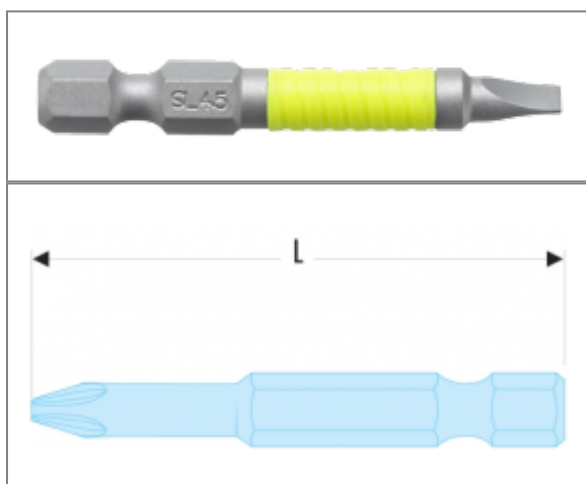

ES.6FT - KOŃCÓWKI STANDARDOWE SERII 6 DO ŚRUB Z ROWKIEM

Norme :

NF ISO 2351-2, NF ISO 1173, ISO 2351-2, ISO 1173, DIN ISO 2351-2

Opis :

- Narzędzie jest widoczne dzięki efektowi fluorescencyjnemu widocznemu pod lampą lub neonem ultrafioletowym. Widoczne w ciemnym lub zacienionym otoczeniu z odległości do 3 metrów.
- Zabierak 1/4" - 6,35 mm z rowkiem.

Referencje :

	L [mm]	[g]
ES.634.5TF	50	14