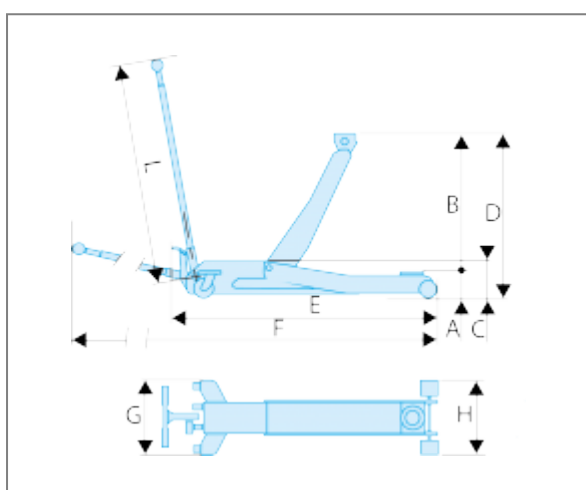

PODNOŚNIK NA KÓŁKACH „BEZPIECZNY” 2 T | DL.200SECU

Opis

- Udźwig: 2 t.
 - Maksymalna wysokość podnoszenia: 470 mm.
 - Wysokość minimalna pod nadwoziem: 95 mm.
 - Maksymalna wysokość podwozia: 135 mm.
 - Pedał szybkiego zbliżania.
 - Zabezpieczenie przed przygnieceniem.
 - Regulacja prędkości opuszczania.
 - Dodatkowe zabezpieczenie: blokada mechaniczna na wysokości 320 mm (z drugim . pedałem do odblokowania).
 - Dostarczany z gumowym zabezpieczeniem płytki dociskowej.
 - Wymiary (dł. x szer.): 850 x 270 mm.
 - Zgodny z dyrektywą maszynową 2006/42/WE - norma EN 1494+A1.
- Masa: 30 kg.

Informacje

A [mm]	95
C [mm]	135
E [mm]	905
H [mm]	240
L [mm]	890
Ton [t]	2
[kg]	30