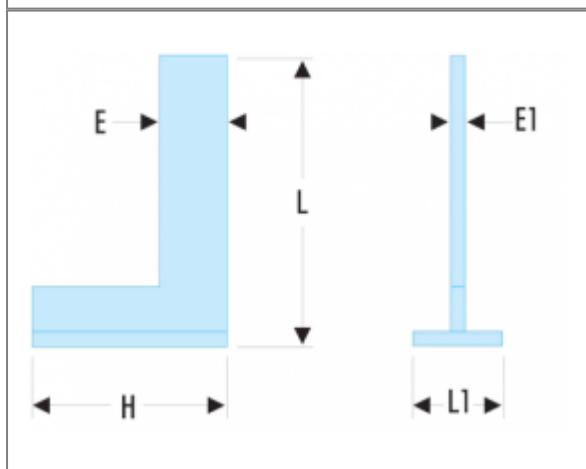

DELA.1257 - KĄTOWNIKI ZWYKŁE ZE STOPKĄ - KLASA II

Norme :

NF E 11-103, DIN 875

Opis :

- Stopka przykręcana.
- Doskonałe przyleganie podstawą i ramieniem.

Referencje :

	E x E1 [mm]	L1 [mm]	L x H [mm]	[kg]
DELA.1257.02	20 x 5	20	100 x 70	0,200
DELA.1257.04	20 x 5	20	150 x 100	0,390
DELA.1257.06	30 x 7	30	200 x 130	0,715
DELA.1257.07	30 x 7	30	250 x 165	0,850
DELA.1257.08	40 x 8	40	300 x 200	1,020
DELA.1257.10	40 x 7	40	500 x 330	2,600