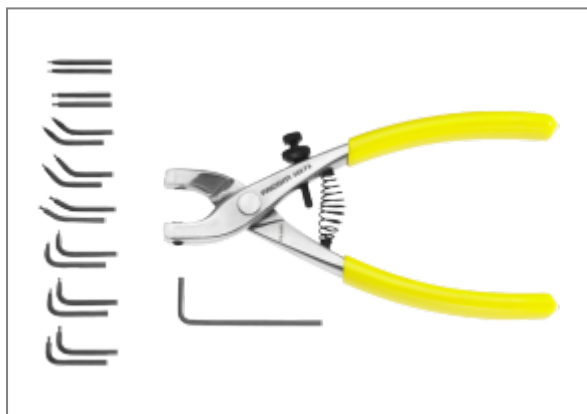

SZCZYPCE DO PIERŚCIENI OSADCZYCH WEWNĘTRZNYCH - FLUO | 469F

Norme :

NF E 73-130, DIN 5256, ASME B107.500

Opis

- Narzędzie jest widoczne dzięki efektowi fluorescencyjnemu widocznemu pod lampą lub neonem ultrafioletowym. Widoczne w ciemnym lub zacienionym otoczeniu z odległości do 3 metrów.
 - Wymienne szczęki do średnic 8 --> 63 mm.
 - Śruba nastawcza do regulacji rozwarcia końcowego szczęki.
 - Sprężyna rozwierająca.
 - Wykończenie: chromowane, osłony rękojeści z czerwonego PCV.
 - Dostarczane w saszetce z kluczem trzpieniowym i zestawem końcówek E1 - E2 - E3 - E5 - E6 - E8 - E9.
- Masa: 160 g.