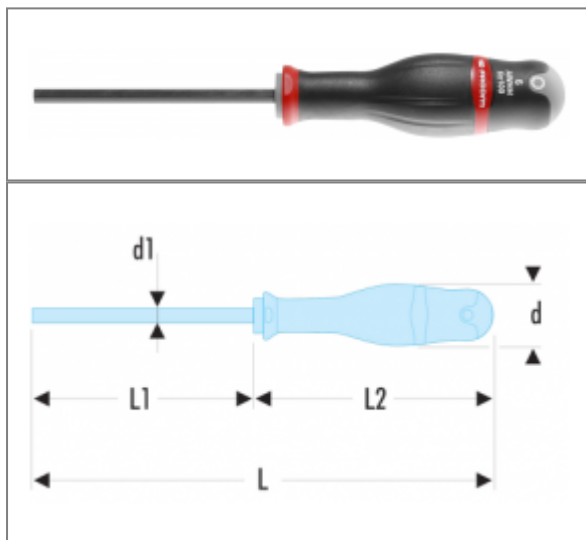

## AWHH - KLUCZE TRZPIENIOWE 6-KĄTNE OSADZANE

### Opis :

- Ergonomiczna rękojeść PROTWIST® z dwóch materiałów zapewnia komfortowe i silne dokręcanie.

### Referencje :

	d [mm]	d1 x L1 [mm]	L [mm]	L2 [mm]	6-kątny [mm]	[g]
<b>AWHH2X75</b>	19	2,0 x 75	169	94	2,0	31
<b>AWHH2,5X75</b>	19	2,5 x 75	169	94	2,5	33
<b>AWHH3X75</b>	19	3,0 x 75	169	94	3,0	35
<b>AWHH4X75</b>	25	4,0 x 75	178	103	4,0	45
<b>AWHH5X100</b>	30	5,0 x 100	209	109	5,0	80
<b>AWHH6X100</b>	36	6,0 x 100	220	120	6,0	120
<b>AWHH8X100</b>	36	8,0 x 100	220	120	8,0	180