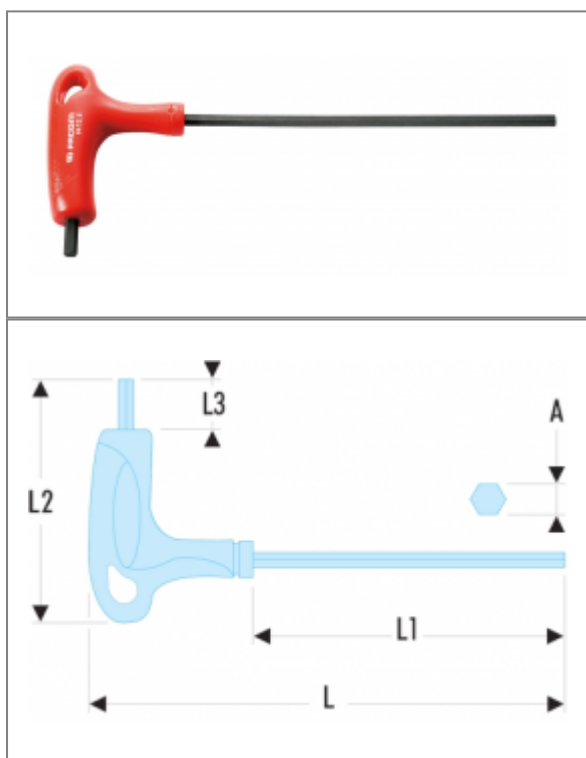

84TZ - KLUCZE 6-KĄTNE STANDARDOWE CALOWE

Opis :

- Rękojeść ergonomiczna zapewnia skuteczne wykorzystanie obu końców klucza.
- Wykończenie: polerowane, fosforanowane.

Referencje :

	A ["]	A [mm]	L [mm]	L1 [mm]	L1 x L2 [mm]	L2 [mm]	L3 [mm]	[g]
84TZ.5/32	May-32	-	183	130	77 x 183	77	12	58
84TZ.3/16	Mar-16	-	183	130	77 x 183	77	12	65
84TZ.7/32	Jul-32	-	240	175	95 x 240	95	15	80
84TZ.1/4	1-Apr	-	240	175	95 x 240	95	15	115
84TZ.5/16	May-16	-	240	175	95 x 240	95	15	125
84TZ.3/8	3-Aug	-	240	175	95 x 240	95	15	180