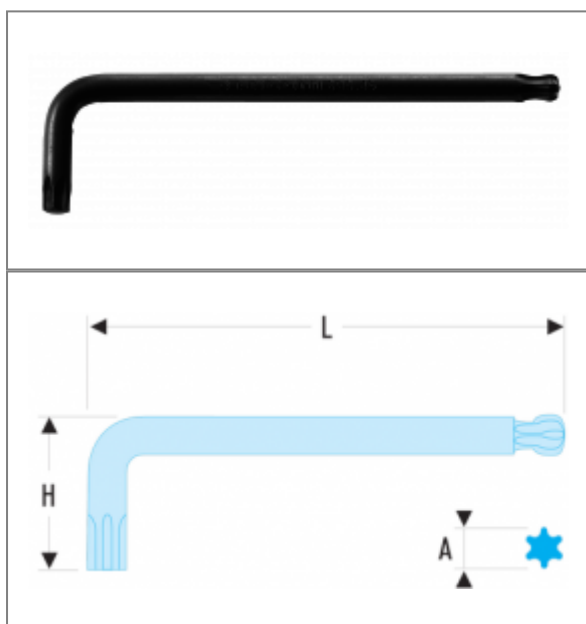

## 89S - KLUCZE TRZPIENIOWE DŁUGIE TORX® - Z KULKĄ

### Opis :

- Zgodne ze specyfikacją Torx®.
- Główna kulista pozwala na dostęp do śrub pod kątem 20° w miejscach trudno dostępnych.
- Wykończenie: czernione.

### Referencje :

	A [mm]	Torx [Nr]	H [mm]	L [mm]	[g]
<b>89S.15</b>	3,26	T15	21.5	93.5	8
<b>89S.20</b>	3,84	T20	23	99	10
<b>89S.25</b>	4,40	T25	25	105	18
<b>89S.27</b>	4,96	T27	27	110,5	23
<b>89S.30</b>	5,49	T30	30	120	30
<b>89S.40</b>	6,60	T40	33	131	45
<b>89S.45</b>	7,70	T45	26.5	141	63