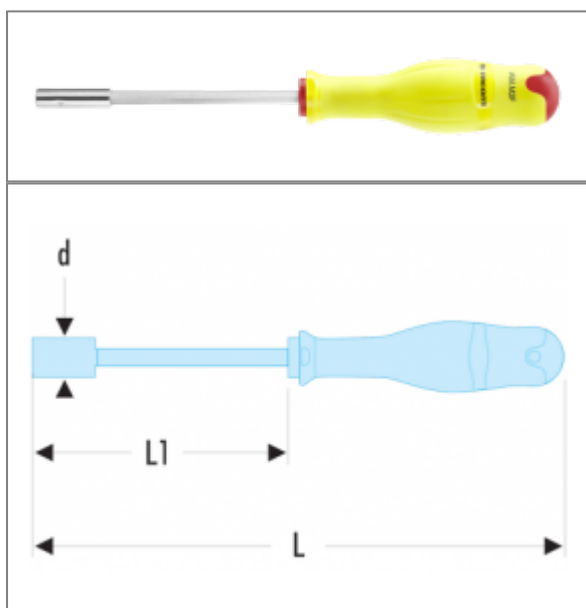

WKREŃTAK Z UCHWYTEM DO KOŃCÓWEK PROTWIST® - FLUO

Opis :

- Narzędzie jest widoczne dzięki efektowi fluorescencyjnemu widocznemu pod lampą lub neonem ultrafioletowym. Widoczne w ciemnym lub zaciemnionym otoczeniu z odległości do 3 metrów.
- Zabierak 6-kątny 1/4".
- Ergonomiczna rękojeść z dwóch materiałów zapewnia komfortowe i silne dokręcanie.
- AM.M2: Model magnetyczny długi.

Referencje :

	d [mm]	L [mm]	L1 [mm]	[g]
AM.M2F	10	245	125	150