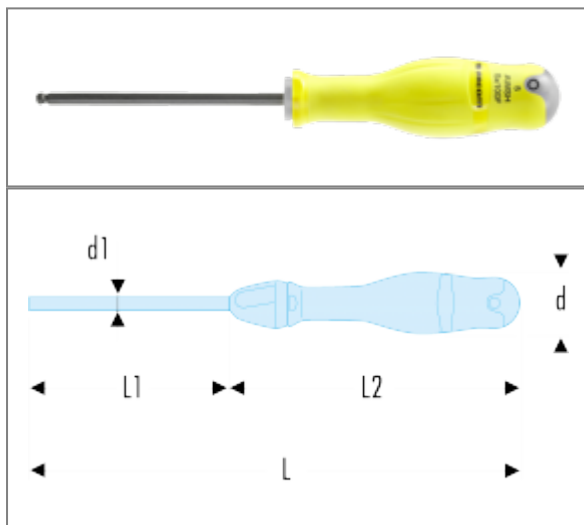

## AWSH - KLUCZE TRZPIENIOWE 6-KĄTNE OSADZANE Z KULKĄ - FLUO

### Opis :

- Narzędzie jest widoczne dzięki efektowi fluorescencyjnemu widocznemu pod lampą lub neonem ultrafioletowym. Widoczne w ciemnym lub zacienionym otoczeniu z odległości do 3 metrów.
- Ergonomiczna rękojeść PROTWIST® z dwóch materiałów zapewnia komfortowe i silne dokręcanie.

### Referencje :

	A [mm]	d [mm]	d1 x L1 [mm]	d3 [mm]	L [mm]	L2 [mm]	[g]
<b>AWSH2X75F</b>	2,0	19	2,0 x 75	31	169	94	31
<b>AWSH2,5X75F</b>	2,5	19	2,5 x 75	33	169	94	33
<b>AWSH3X75F</b>	3,0	19	3,0 x 75	35	169	94	35
<b>AWSH4X75F</b>	4,0	25	4,0 x 75	45	178	103	45
<b>AWSH5X100F</b>	5,0	30	5,0 x 100	80	208	109	80
<b>AWSH6X100F</b>	6,0	36	6,0 x 100	120	220	120	120
<b>AWSH8X100F</b>	8,0	36	8,0 x 100	180	220	120	180