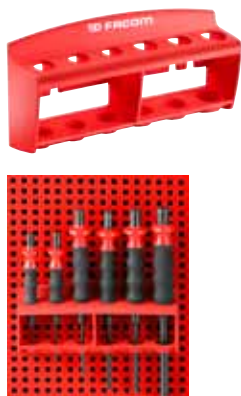

#### Wspornik uniwersalny do kluczy

- Łatwy do instalacji: Bardzo szybkie mocowanie do perforowanych boków wózków lub ściennej tablicy perforowanej (system zaczepów w zestawie).
- Łatwość użytkowania i oszczędność czasu.
- Brak specjalnego miejsca, klucze można wkładać do dowolnej przegródki.
- Brak ryzyka uszkodzenia narzędzi: Stojak z polipropylenu i dobrane kształty zapewniające kontakt bez ryzyka.
- Szeroki zakres pasujących produktów.

Facom logo	Dla	Wymiary [mm]	ΔΔ [g]
<b>CKS.100</b>	8 kluczy	od 6 do 14	40
<b>CKS.101</b>	8 kluczy	od 14 do 27	40
<b>CKS.102</b>	4 kluczy	od 24 do 42	40

#### Wspornik uniwersalny do wkrętek

- Łatwość użytkowania i oszczędność czasu.
- Brak specjalnego miejsca, wkrętki można wkładać do dowolnej przegródki.
- Brak ryzyka uszkodzenia narzędzi: Stojak z polipropylenu i dobrane kształty zapewniające kontakt bez ryzyka.
- Szeroki zakres pasujących produktów.
- Wymiary: 238 x 38 x 50 mm (dł. x gł. x wys.).

#### Wspornik uniwersalny do wybijaków

- Łatwy do instalacji: Bardzo szybkie mocowanie do perforowanych boków wózków lub ściennej tablicy perforowanej (system zaczepów w zestawie).
- Łatwość użytkowania i oszczędność czasu.
- Brak specjalnego miejsca, wybijaki można wkładać do dowolnej przegródki.
- Brak ryzyka uszkodzenia narzędzi: Stojak z polipropylenu i dobrane kształty zapewniające kontakt bez ryzyka.
- Szeroki zakres pasujących produktów: kompatybilny z wybijakami z osłonami
- Wymiary: 170 x 35 x 70 mm (dł. x gł. x wys.).