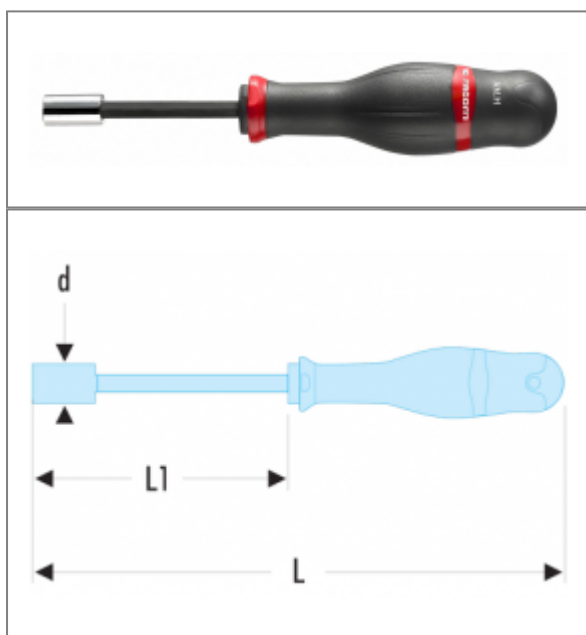

AM - WKREŃTAK Z UCHWYTEM DO KOŃCÓWEK PROTWIST®

Opis :

- Zabierak 6-kątny 1/4".
- AM.H Model z pierścieniem osadczym.
- AM.M1 Model magnetyczny krótki.
- AM.M2 Model magnetyczny długi.

Referencje :

	d [mm]	L [mm]	L1 [mm]	[g]
AM.H	11	180	75	80
AM.M1	10	180	63	120
AM.M2	10	245	125	150